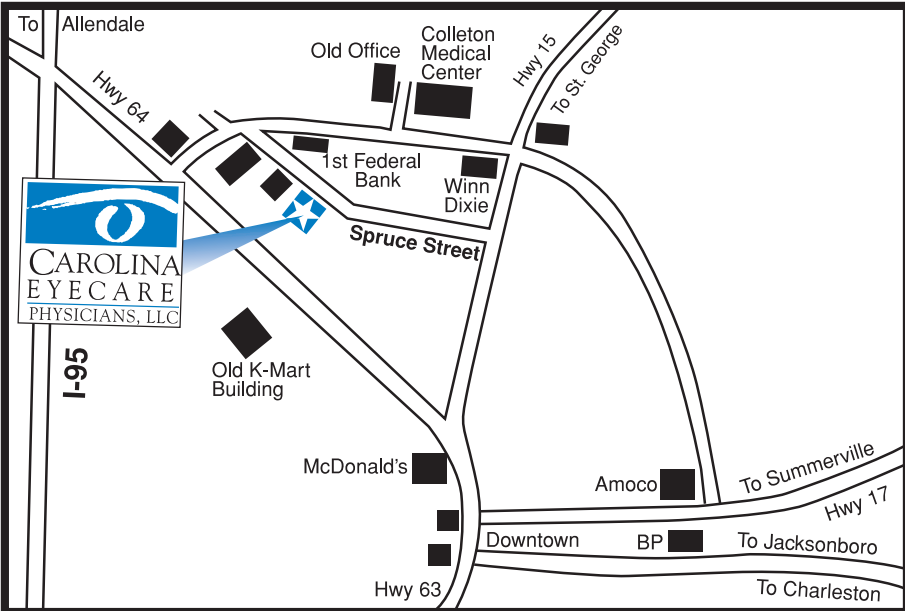

Phone: 843-549-9500

Fax: 843-549-6885

**459 Spruce Street
Walterboro, SC 29488**